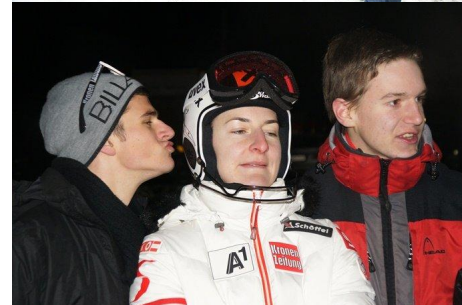

## Nachtslalom in Flachau

Geschrieben von: Sara Hinterplattner  
Dienstag, den 15. Januar 2013

---

Am Dienstag den 15. Jänner 2013 fuhren um 14 Uhr 60 Schülerinnen und Schüler aus den 7. und 8. Klassen, von 5 Lehrerinnen und Lehrern begleitet, mit dem Doppeldeckerbus zum Nachtslalom der Damen nach Flachau.

## Nachtslalom in Flachau

Geschrieben von: Sara Hinterplattner  
Dienstag, den 15. Januar 2013

---

Die Stimmung war von Anfang an sehr gut und alle freuten sich auf einen spannenden und ereignisreichen Abend gemeinsam mit den Schulkolleginnen und Kollegen. Während der Fahrt bescherte uns das Wetter einen atemberaubenden Ausblick auf die schneebedeckten Berge des oberen Ennstal und trug so natürlich zur guten Stimmung bei. Das Rennen verfolgten wir im unteren Drittel vom Pistenrand aus, wo wir einen guten Überblick bis ins Ziel hatten.

## Nachtslalom in Flachau

Geschrieben von: Sara Hinterplattner  
Dienstag, den 15. Januar 2013

---

Die Ausfälle von Kathrin Zettel und Michaela Kirchgasser konnten wir schnell verkraften, hatten wir doch die Gelegenheit einige „Schnappschüsse“ mit ihr zu machen und zwischen den Durchgängen bei der Showbühne etwas in Partystimmung zu kommen. Nach dem 2. Durchgang ging es dann wieder in Richtung Steyr zurück wo wir kurz nach 01.00 Uhr schließlich auch ankamen. Ein Dank den Schülerinnen und Schülern sowie den Begleitlehrerinnen und Lehrern fürs dabei sein und dem Beitragen aller zu dieser gelungenen Gemeinschaftsaktion. (Mag. Christian Hatzenbichler MA)

## Nachtslalom in Flachau

Geschrieben von: Sara Hinterplattner  
Dienstag, den 15. Januar 2013

---