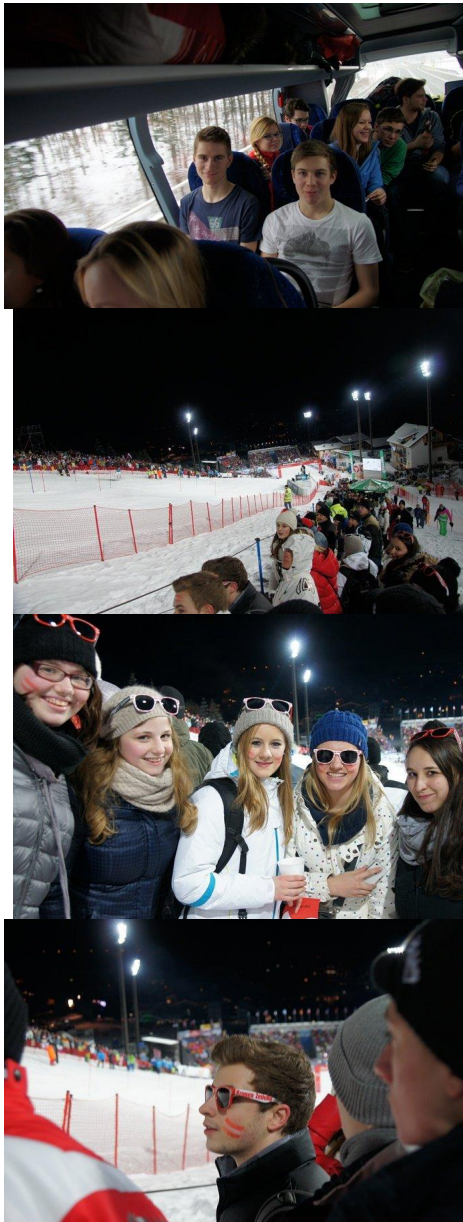

## Nachtslalom in Flachau

Geschrieben von: Sara Hinterplattner  
Dienstag, den 15. Januar 2013

---

Am Dienstag den 15. Jänner 2013 fuhren um 14 Uhr 60 Schülerinnen und Schüler aus den 7. und 8. Klassen, von 5 Lehrerinnen und Lehrern begleitet, mit dem Doppeldeckerbus zum Nachtslalom der Damen nach Flachau.

## Nachtslalom in Flachau

Geschrieben von: Sara Hinterplattner  
Dienstag, den 15. Januar 2013

---

Die Stimmung war von Anfang an sehr gut und alle freuten sich auf einen spannenden und ereignisreichen Abend gemeinsam mit den Schulkolleginnen und Kollegen. Während der Fahrt bescherte uns das Wetter einen atemberaubenden Ausblick auf die schneebedeckten Berge des oberen Ennstal und trug so natürlich zur guten Stimmung bei. Das Rennen verfolgten wir im unteren Drittel vom Pistenrand aus, wo wir einen guten Überblick bis ins Ziel hatten.

## Nachtslalom in Flachau

Geschrieben von: Sara Hinterplattner  
Dienstag, den 15. Januar 2013

---

Die Ausfälle von Kathrin Zettel und Michaela Kirchgasser konnten wir schnell verkraften, hatten wir doch die Gelegenheit einige „Schnappschüsse“ mit ihr zu machen und zwischen den Durchgängen bei der Showbühne etwas in Partystimmung zu kommen. Nach dem 2. Durchgang ging es dann wieder in Richtung Steyr zurück wo wir kurz nach 01.00 Uhr schließlich auch ankamen. Ein Dank den Schülerinnen und Schülern sowie den Begleitlehrerinnen und Lehrern fürs dabei sein und dem Beitragen aller zu dieser gelungenen Gemeinschaftsaktion. (Mag. Christian Hatzenbichler MA)

## Nachtslalom in Flachau

Geschrieben von: Sara Hinterplattner  
Dienstag, den 15. Januar 2013

---